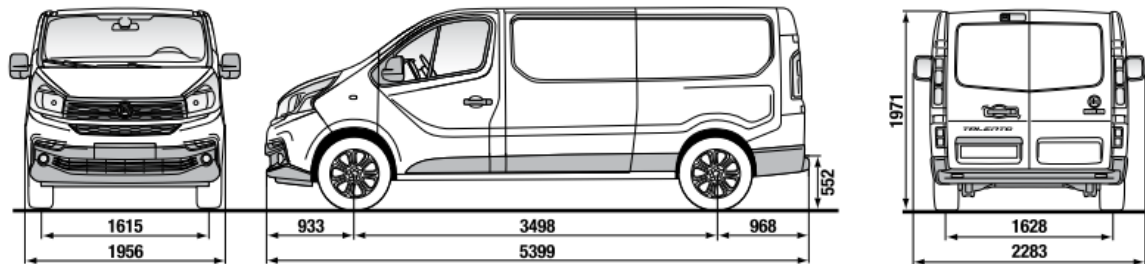

Права бічні зсувні двері	523	S
Гачки для кріплення вантажу у вантажному відсіку		S
Пакет LOOK1, бампер та решітка радіатора чорного коліру	8MD	S
Додатковий стоп-сигнал і одна задня протитуманна фара		S
Запасне колесо стандартного розміру	980	S+
Стальні колісні диски R16"	WDK	S
Забарвлення кузова пастельній фарбою, колір білий	557	S

S - стандартне обладнання, (--) – неможливо, О/грн – опція.

Гарантія на автомобіль – 3 роки або 100 000 км пробігу, на кузов від наскрізної корозії – 8 років (кузов з 2-х сторін оцинкований), на лакофарбове покриття кузова – 3 роки.

Міжсервісний пробіг 20 000 км.

* - Цінова пропозиція діє за наявності даних автомобілів на складі імпортера.

Ці дані отримані в ідеальних умовах: без урахування манери водіння, дорожніх, погодних та інших умов, які впливають на витрату пального. Реальна витрата пального може відрізнятися від зазначеної і визначається лише експериментально.

Представлена вище інформація носить виключно інформаційний характер, і ні за яких обставин не може бути витлумачена інакше.

Даний прайс-лист не являється документом, який підтверджує комплектацію автомобіля.

Виробник або продавець залишає за собою право зміни комплектації та цін на автомобілі без попереднього повідомлення.