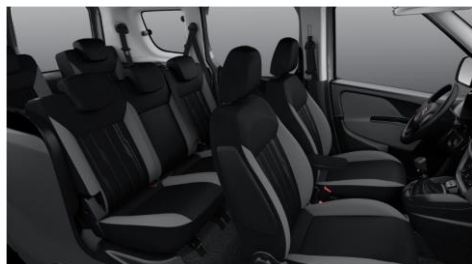

Пакет FAMILY

Сидіння з тканинної оббивкою сірого кольору

Забарвлення кузова пастельною фарбою (код 249)