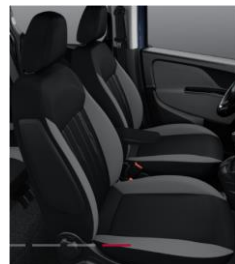

Пакет FAMILY

Сидіння з тканинної оббивкою сірого кольору

Забарвлення кузова пастельною фарбою (код 249)