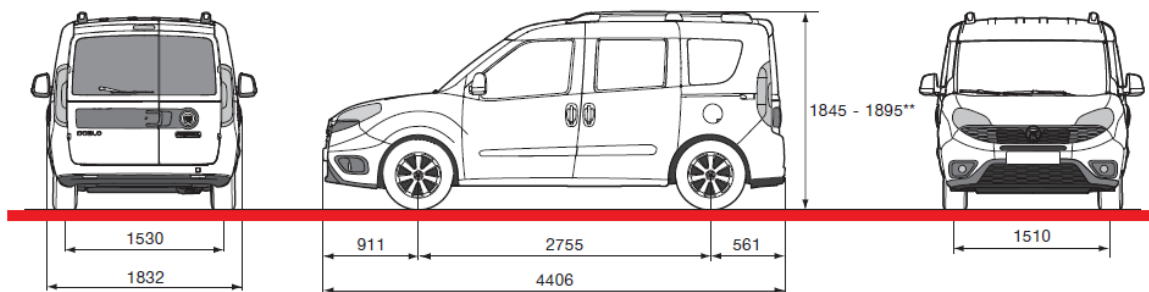

S - стандартне обладнання, (--) – неможливо, O/грн – опція.

Гарантія на автомобіль – 3 роки або 100 000 км пробігу, на кузов від наскрізної корозії – 8 років (кузов з 2-х сторін оцинкований), на лакофарбове покриття кузова – 3 роки.

Міжсервісний пробіг - 15000 км

* - Цінова пропозиція діє за наявності даних автомобілів на складі імпортера.

Ці дані отримані в ідеальних умовах: без урахування манери водіння, дорожніх, погодних та інших умов, які впливають на витрату пального.

Реальна витрата пального може відрізнятися від зазначеної і визначається лише експериментально.

Представлена вище інформація носить виключно інформаційний характер, і ні за яких обставин не може бути витлумачена інакше.

Даний прайс-лист не являється документом, який підтверджує комплектацію автомобіля.

Виробник або продавець залишає за собою право зміни комплектацій та цін на автомобілі без попереднього повідомлення.

Пакет FAMILY

Сидіння з тканинною оббивкою