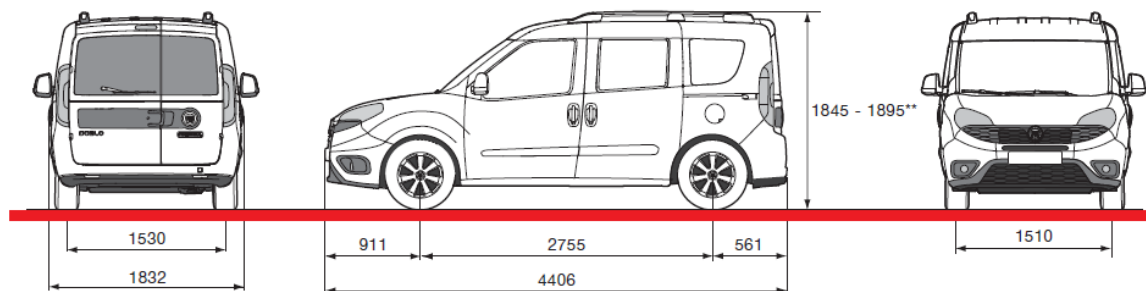

S - стандартне обладнання, (--) – неможливо, O/грн – опція.

Гарантія на автомобіль – 3 роки або 100 000 км пробігу, на кузов від наскрізної корозії – 8 років (кузов з 2-х сторін оцинкований), на лакофарбове покриття кузова – 3 роки.

Міжсервісний пробіг - 15000 км

* - Цінова пропозиція діє за наявності даних автомобілів на складі імпортера.

Ці дані отримані в ідеальних умовах: без урахування манери водіння, дорожніх, погодних та інших умов, які впливають на витрату пального. Реальна витрата пального може відрізнятися від зазначеної і визначається лише експериментально.

Представлена вище інформація носить виключно інформаційний характер, і ні за яких обставин не може бути витлумачена інакше.

Даний прайс-лист не являється документом, який підтверджує комплектацію автомобіля.

Виробник або продавець залишає за собою право зміни комплектацій та цін на автомобілі без попереднього повідомлення.